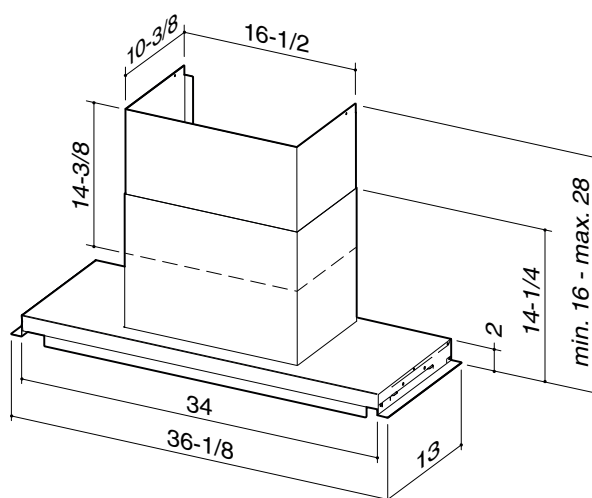

HAUTEUR D'INSTALLATION RECOMMANDÉE	
24 po min. à 36 po max. de la surface de cuisson au bas de la hotte (Voir le guide pour plus de détails selon les différentes hauteurs de plafond)	

GARANTIE LIMITÉE	
5 ans	
2 ans (main-d'œuvre)	
(Voir le manuel d'installation pour le texte complet de la garantie.)	

NOTE : Les dimensions indiquées sont en pouces.