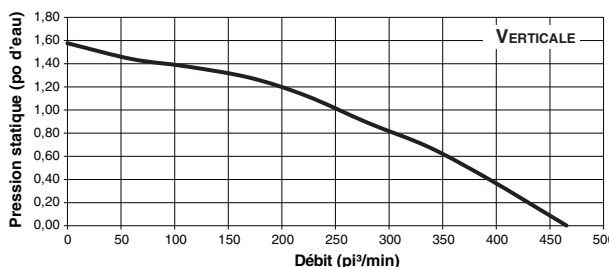

L'HOMOLOGATION HVI-2100 est conforme aux nouvelles techniques et procédures d'essai prescrites par le Home Ventilating Institute pour les produits d'emploi courant, dès leur disponibilité pour les consommateurs. Le rendement du produit est évalué à une pression statique de 0,1 po, d'après les tests effectués dans le laboratoire d'essai ultra-perfectionné de l'AMCA. Le sone est une mesure de la perception humaine de la puissance sonore, d'après des mesures effectuées en laboratoire.

Best
Best

926 West State Street, Hartford, WI 53027
550 boul. Lemire, Drummondville, QC Canada J2C 7W9

1 800 558-1711
1 866 737-7770

www.BestRangeHoods.com
www.BestRangeHoods.ca