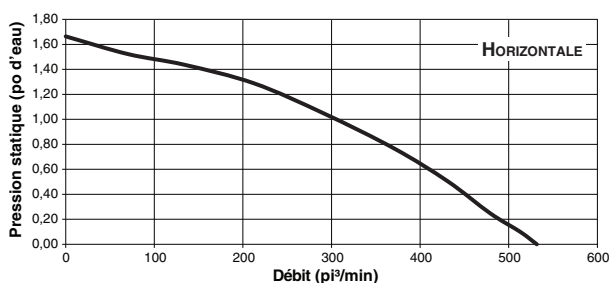

L'HOMOLOGATION HVI-2100 est conforme aux nouvelles techniques et procédures d'essai prescrites par le Home Ventilating Institute pour les produits d'emploi courant, dès leur disponibilité pour les consommateurs. Le rendement du produit est évalué à une pression statique de 0,1 po, d'après les tests effectués dans le laboratoire d'essai ultra-perfectionné de l'AMCA. Le sone est une mesure de la perception humaine de la puissance sonore, d'après des mesures effectuées en laboratoire.

Best
Best

926 West State Street, Hartford, WI 53027
550 boul. Lemire, Drummondville, QC Canada J2C 7W9

1 800 558-1711
1 866 737-7770

www.BestRangeHoods.com
www.BestRangeHoods.ca