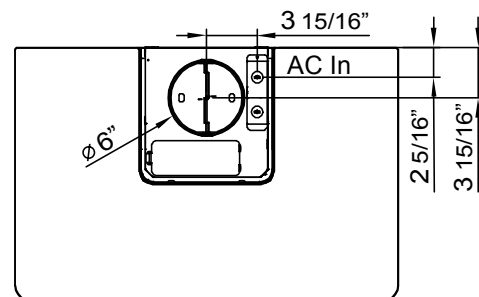

FRONT

SIDE

TOP

**MODEL**

Black Stainless Steel w/ Smoke-Gray Glass	ZRV-E30BBSGG	ZRV-M90BBSGG
--	--------------	--------------

<b>Size</b>	30"	36"
<b>Blower CFM (Min. - Max.)</b>	200 - 600	200 - 600
<b>Sones (Min. - Max.)</b>	1 - 6	1 - 6
<b>ACT 390 CFM (Min. - Max.)</b>	200 - 390	200 - 390
<b>ACT 390 Sones (Min. - Max.)</b>	1 - 4	1 - 4
<b>ACT 290 CFM (Min. - Max.)</b>	200 - 290	200 - 290
<b>ACT 290 Sones (Min. - Max.)</b>	1 - 3	1 - 3