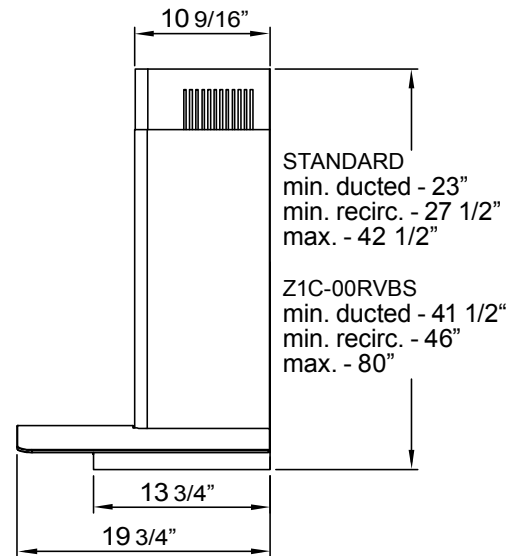

FRONT

SIDE

TOP

**MODEL**

Black Stainless Steel w/ Smoke-Gray Glass	ZRV-E30BBSGG	ZRV-M90BBSGG
--	--------------	--------------

<b>Size</b>	30"	36"
<b>Blower CFM (Min. - Max.)</b>	200 - 600	200 - 600
<b>Sones (Min. - Max.)</b>	1 - 6	1 - 6
<b>ACT 390 CFM (Min. - Max.)</b>	200 - 390	200 - 390
<b>ACT 390 Sones (Min. - Max.)</b>	1 - 4	1 - 4
<b>ACT 290 CFM (Min. - Max.)</b>	200 - 290	200 - 290
<b>ACT 290 Sones (Min. - Max.)</b>	1 - 3	1 - 3