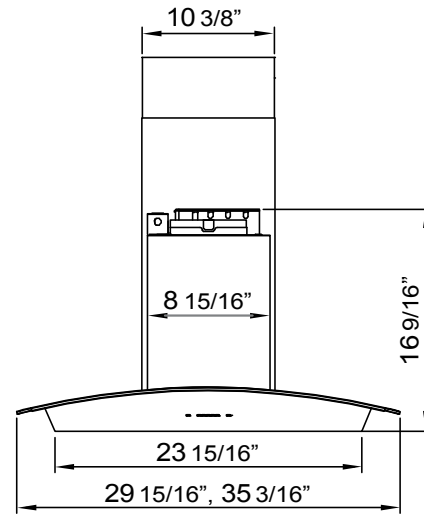

FRONT

SIDE

TOP

**MODEL**

Black Stainless Steel w/ Smoke-Gray Glass	ZRV-E30BBSGG	ZRV-M90BBSGG
--	--------------	--------------

<b>Size</b>	30"	36"
<b>Blower CFM (Min. - Max.)</b>	200 - 600	200 - 600
<b>Sones (Min. - Max.)</b>	1 - 6	1 - 6
<b>ACT 390 CFM (Min. - Max.)</b>	200 - 390	200 - 390
<b>ACT 390 Sones (Min. - Max.)</b>	1 - 4	1 - 4
<b>ACT 290 CFM (Min. - Max.)</b>	200 - 290	200 - 290
<b>ACT 290 Sones (Min. - Max.)</b>	1 - 3	1 - 3